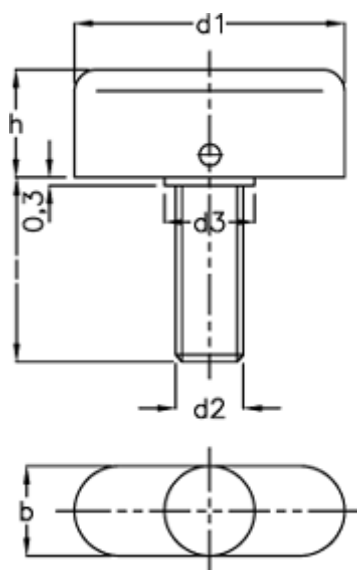

Varenummer: 200016211
Beskrivelse: E+G Vingeskrue GN 431-25-M6-25
Rustfast

Mål

b	= 8
d1	= 25
d2	= M6
d3	= 8
H	= 10.0
Længde l	= 25